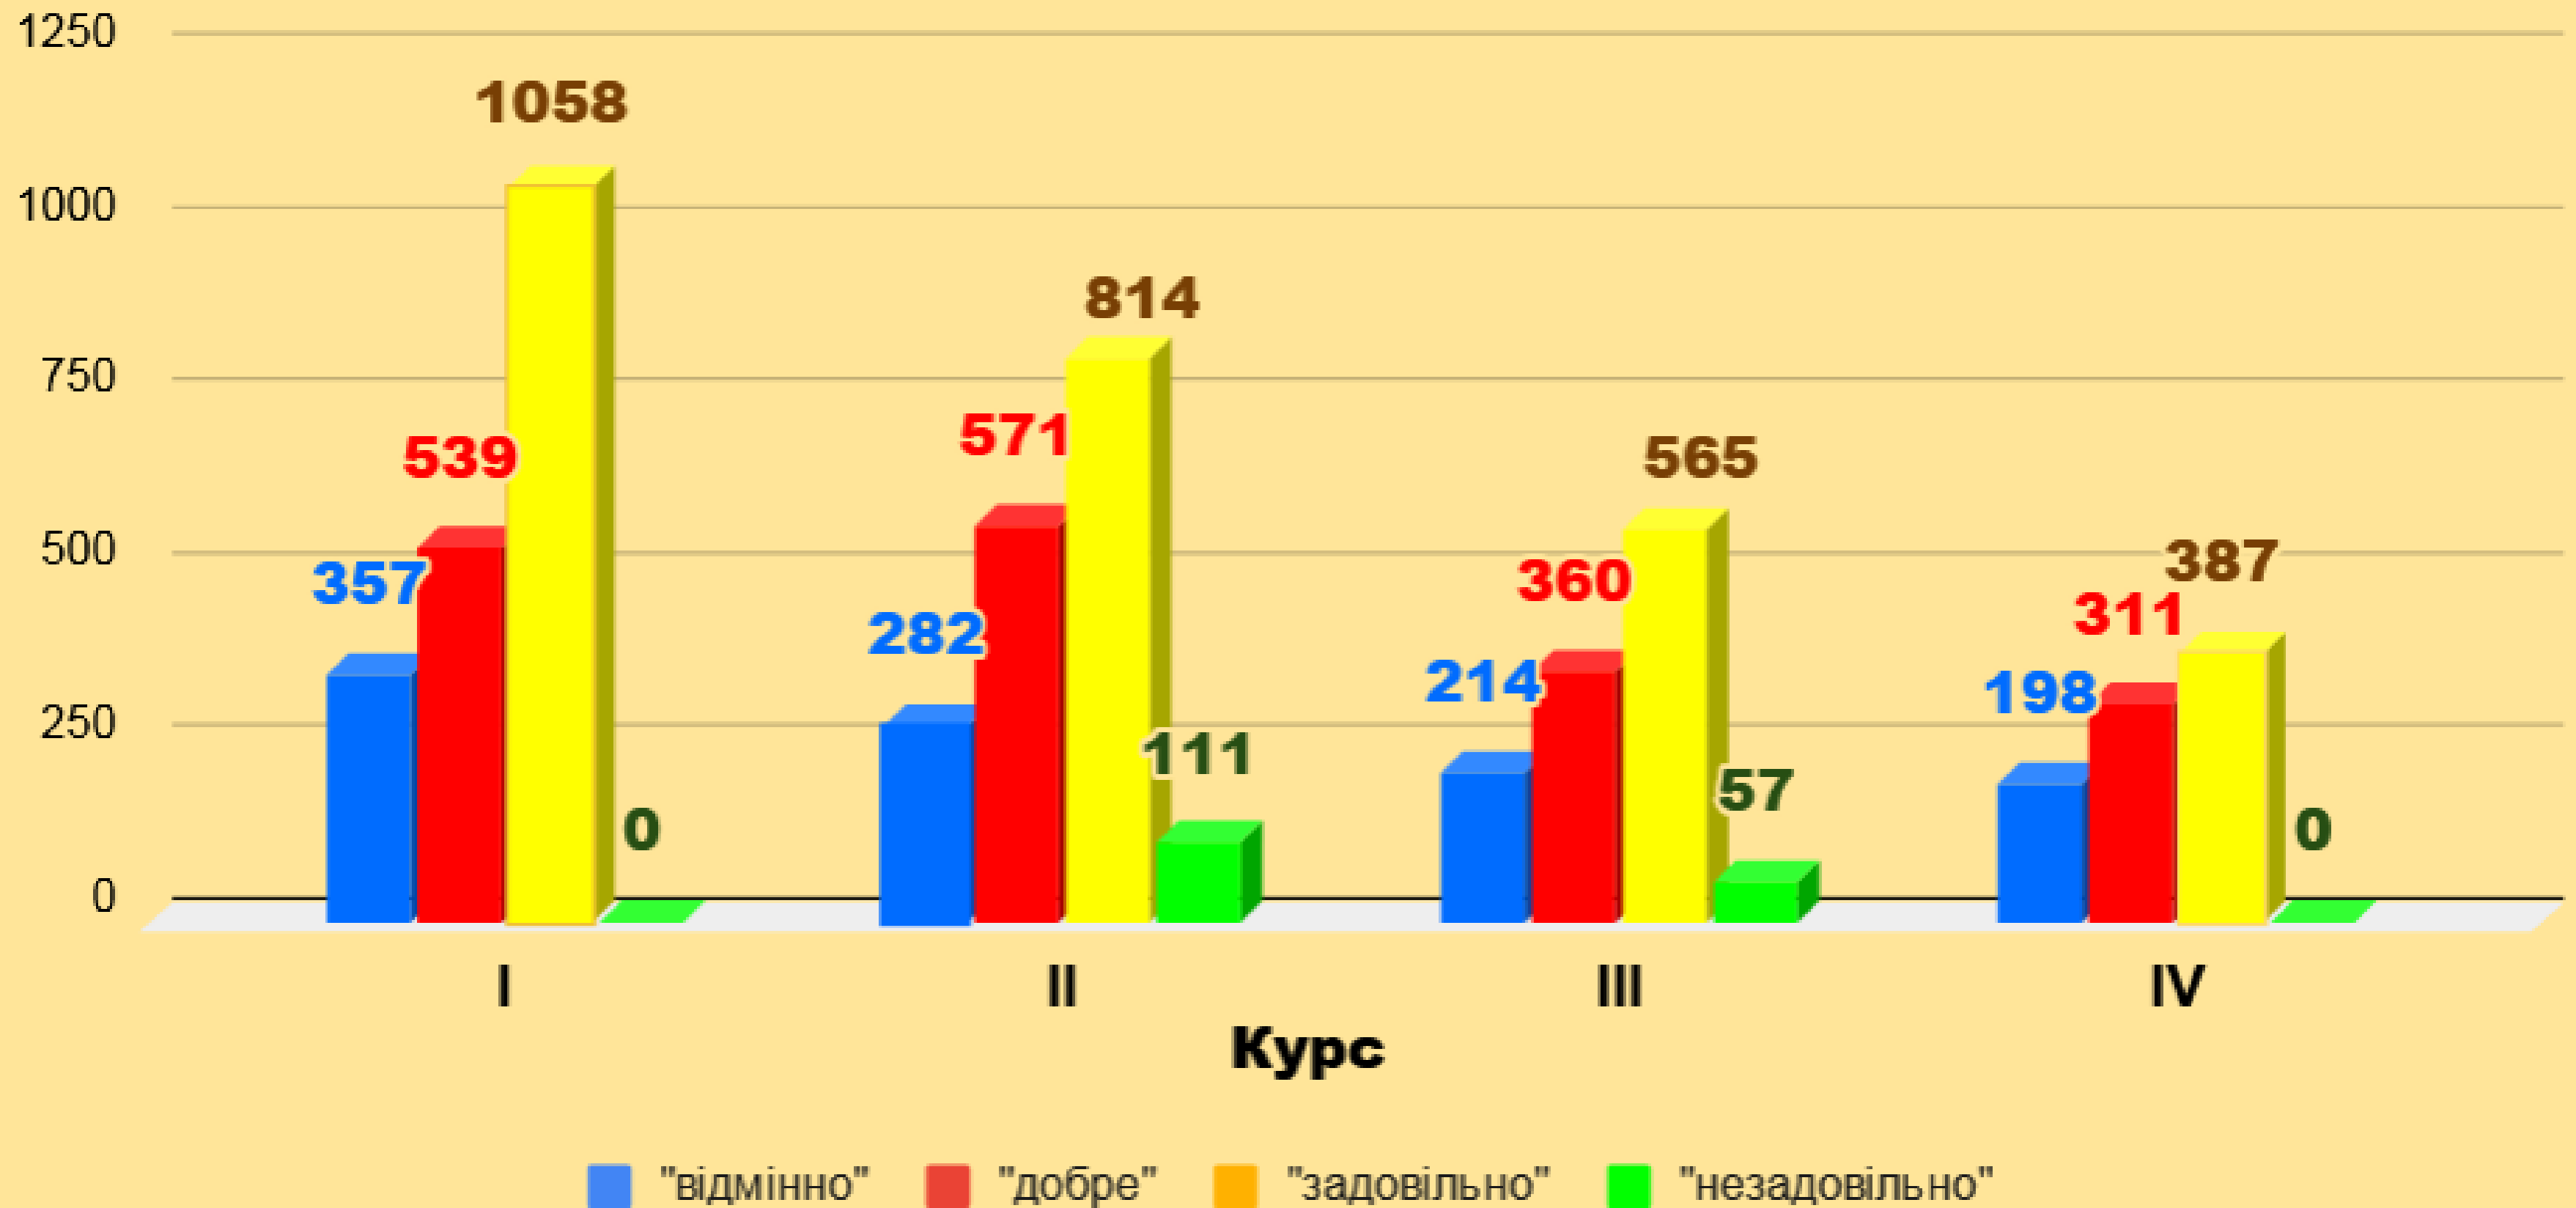

ВІДОКРЕМЛЕНИЙ СТРУКТУРНИЙ ПІДРОЗДІЛ
«СМІЛЯНСЬКИЙ ТЕХНОЛОГІЧНИЙ ФАХОВИЙ КОЛЕДЖ
НАЦІОНАЛЬНОГО УНІВЕРСИТЕТУ ХАРЧОВИХ
ТЕХНОЛОГІЙ»

**МОНІТОРИНГ ЯКОСТІ ПІДГОТОВКИ
ЗДОБУВАЧІВ
ФАХОВОЇ ПЕРЕДВИЩОЇ ОСВІТИ
ЗА РЕЗУЛЬТАТАМИ ЗИМОВОГО
СЕМЕСТРОВОГО КОНТРОЛЮ**

28 ЛЮТОГО 2023Р.

Кількість студентів, що склали/не склали зимову сесію (денна форма)

Склад оцінок (денна форма)

Успішність студентів по курсах

■ Абсолютна успішність, % ■ Якісна успішність, %

Кількість студентів на курсі та кількість відрахованих з курсу (денна форма)