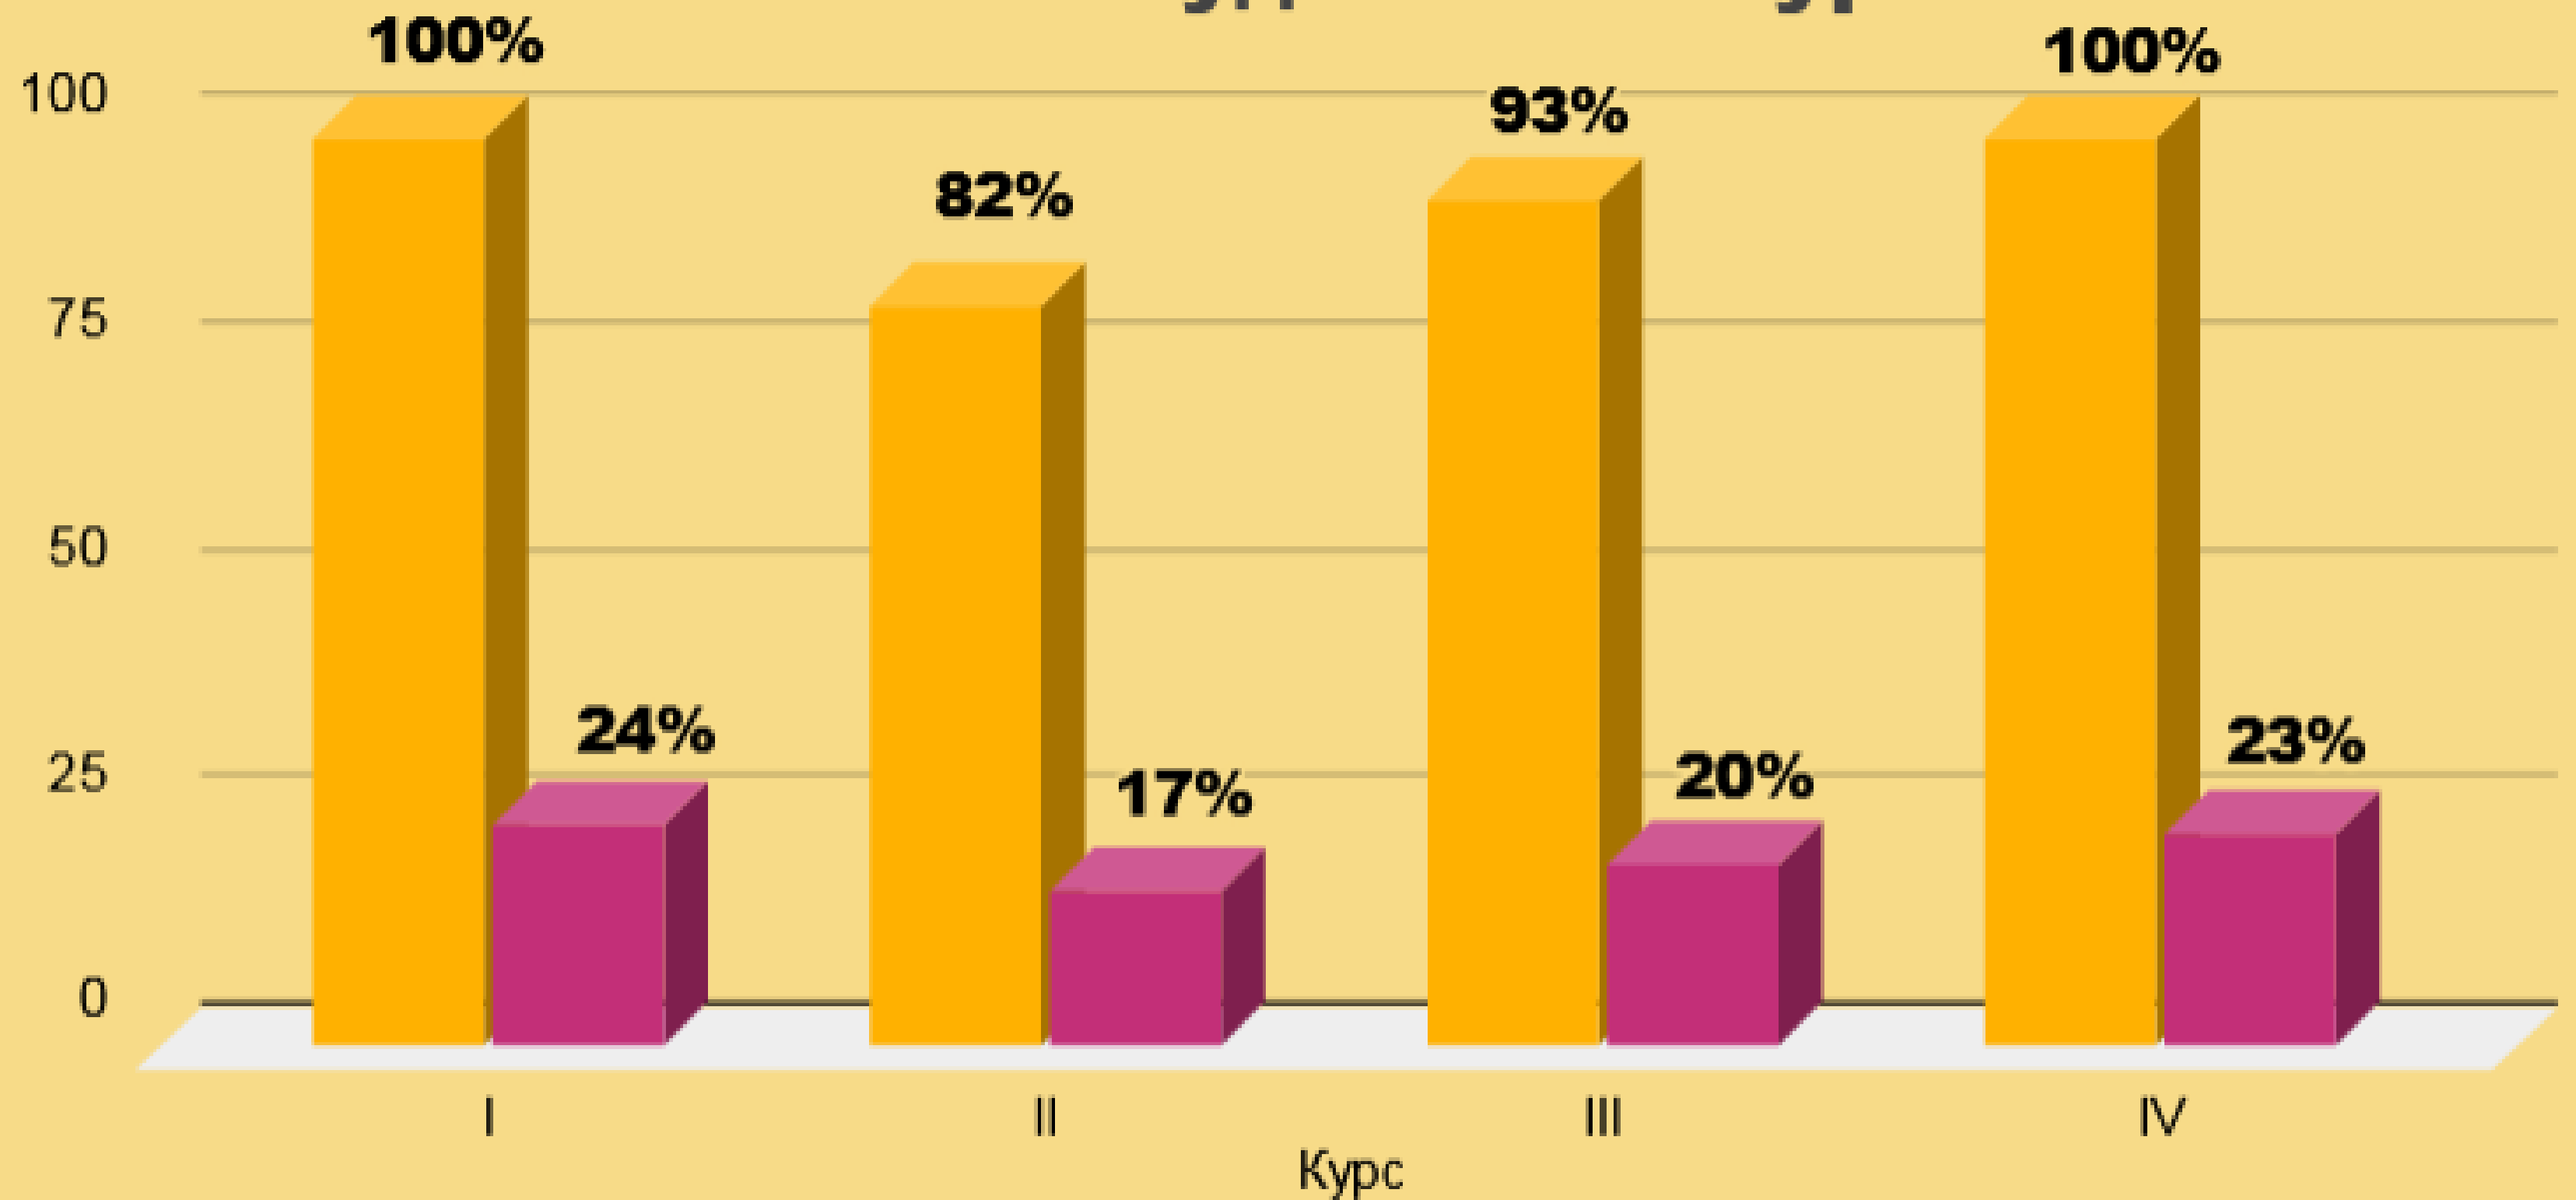

28 ЛЮТОГО 2023Р.

Кількість студентів, що склали/не склали зимову сесію (денна форма)

Склад оцінок (денна форма)

Успішність студентів по курсах

■ Абсолютна успішність, % ■ Якісна успішність, %

Кількість студентів на курсі та кількість відрахованих з курсу (денна форма)