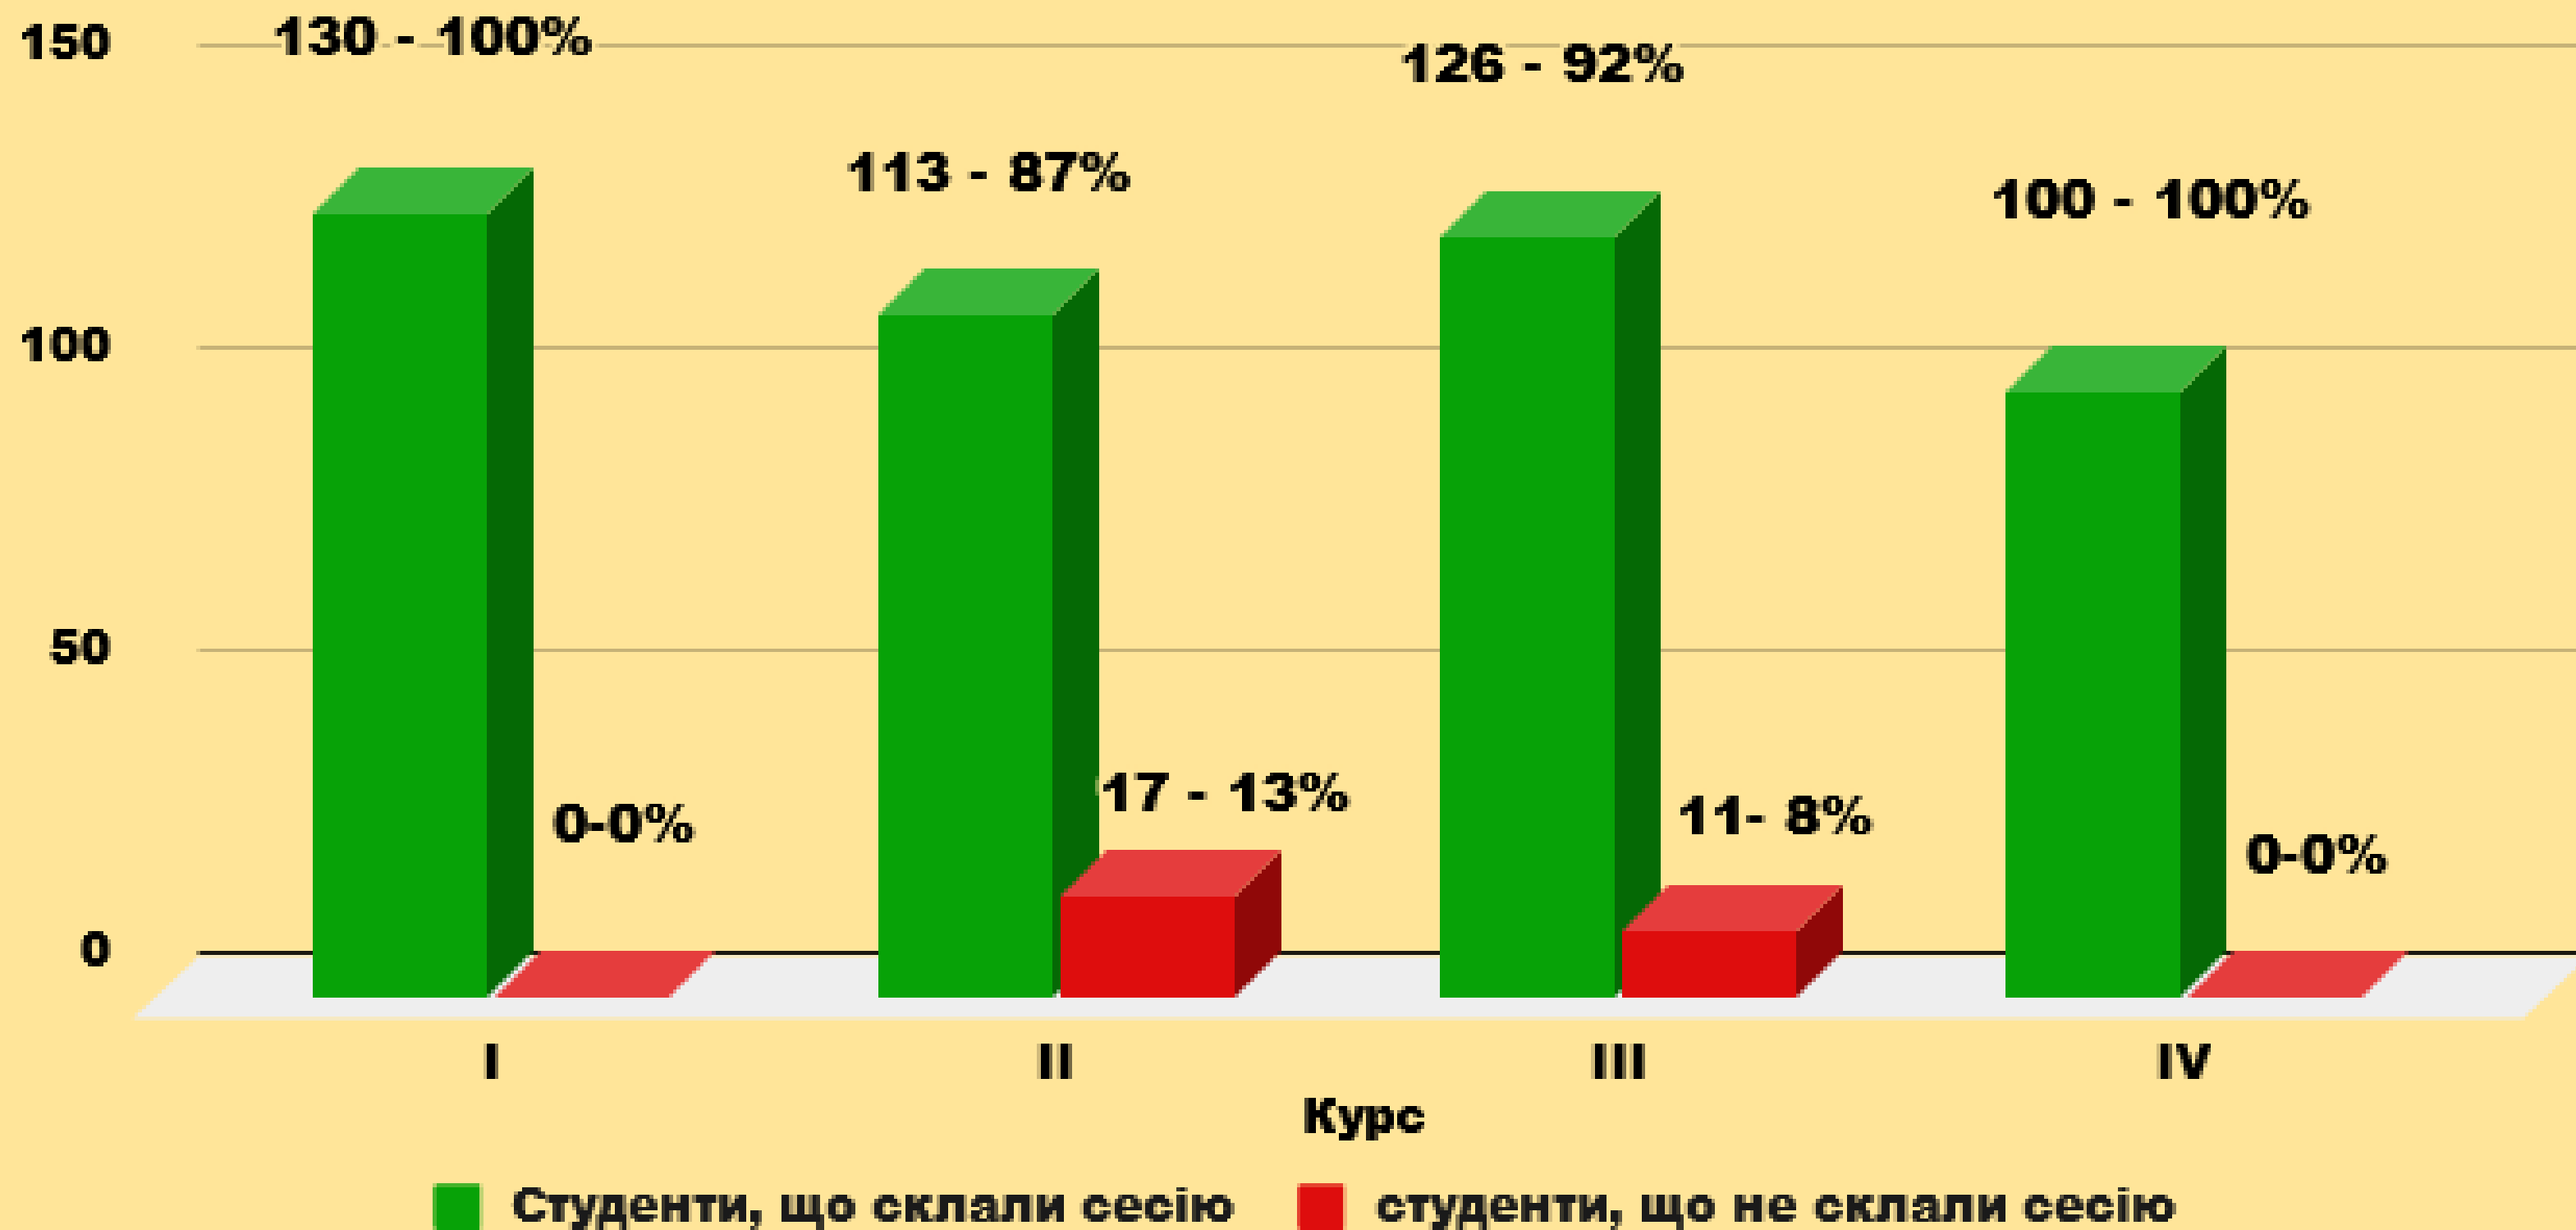

ВІДОКРЕМЛЕНИЙ СТРУКТУРНИЙ ПІДРОЗДІЛ
«СМІЛЯНСЬКИЙ ТЕХНОЛОГІЧНИЙ ФАХОВИЙ КОЛЕДЖ
НАЦІОНАЛЬНОГО УНІВЕРСИТЕТУ ХАРЧОВИХ
ТЕХНОЛОГІЙ»

**МОНІТОРИНГ ЯКОСТІ ПІДГОТОВКИ
ЗДОБУВАЧІВ
ФАХОВОЇ ПЕРЕДВИЩОЇ ОСВІТИ
ЗА РЕЗУЛЬТАТАМИ ЗИМОВОГО
СЕМЕСТРОВОГО КОНТРОЛЮ**

28 ЛЮТОГО 2023Р.

Кількість студентів, що склали/не склали зимову сесію (денна форма)

Склад оцінок (денна форма)

Успішність студентів по курсах

■ Абсолютна успішність, % ■ Якісна успішність, %

Кількість студентів на курсі та кількість відрахованих з курсу (денна форма)