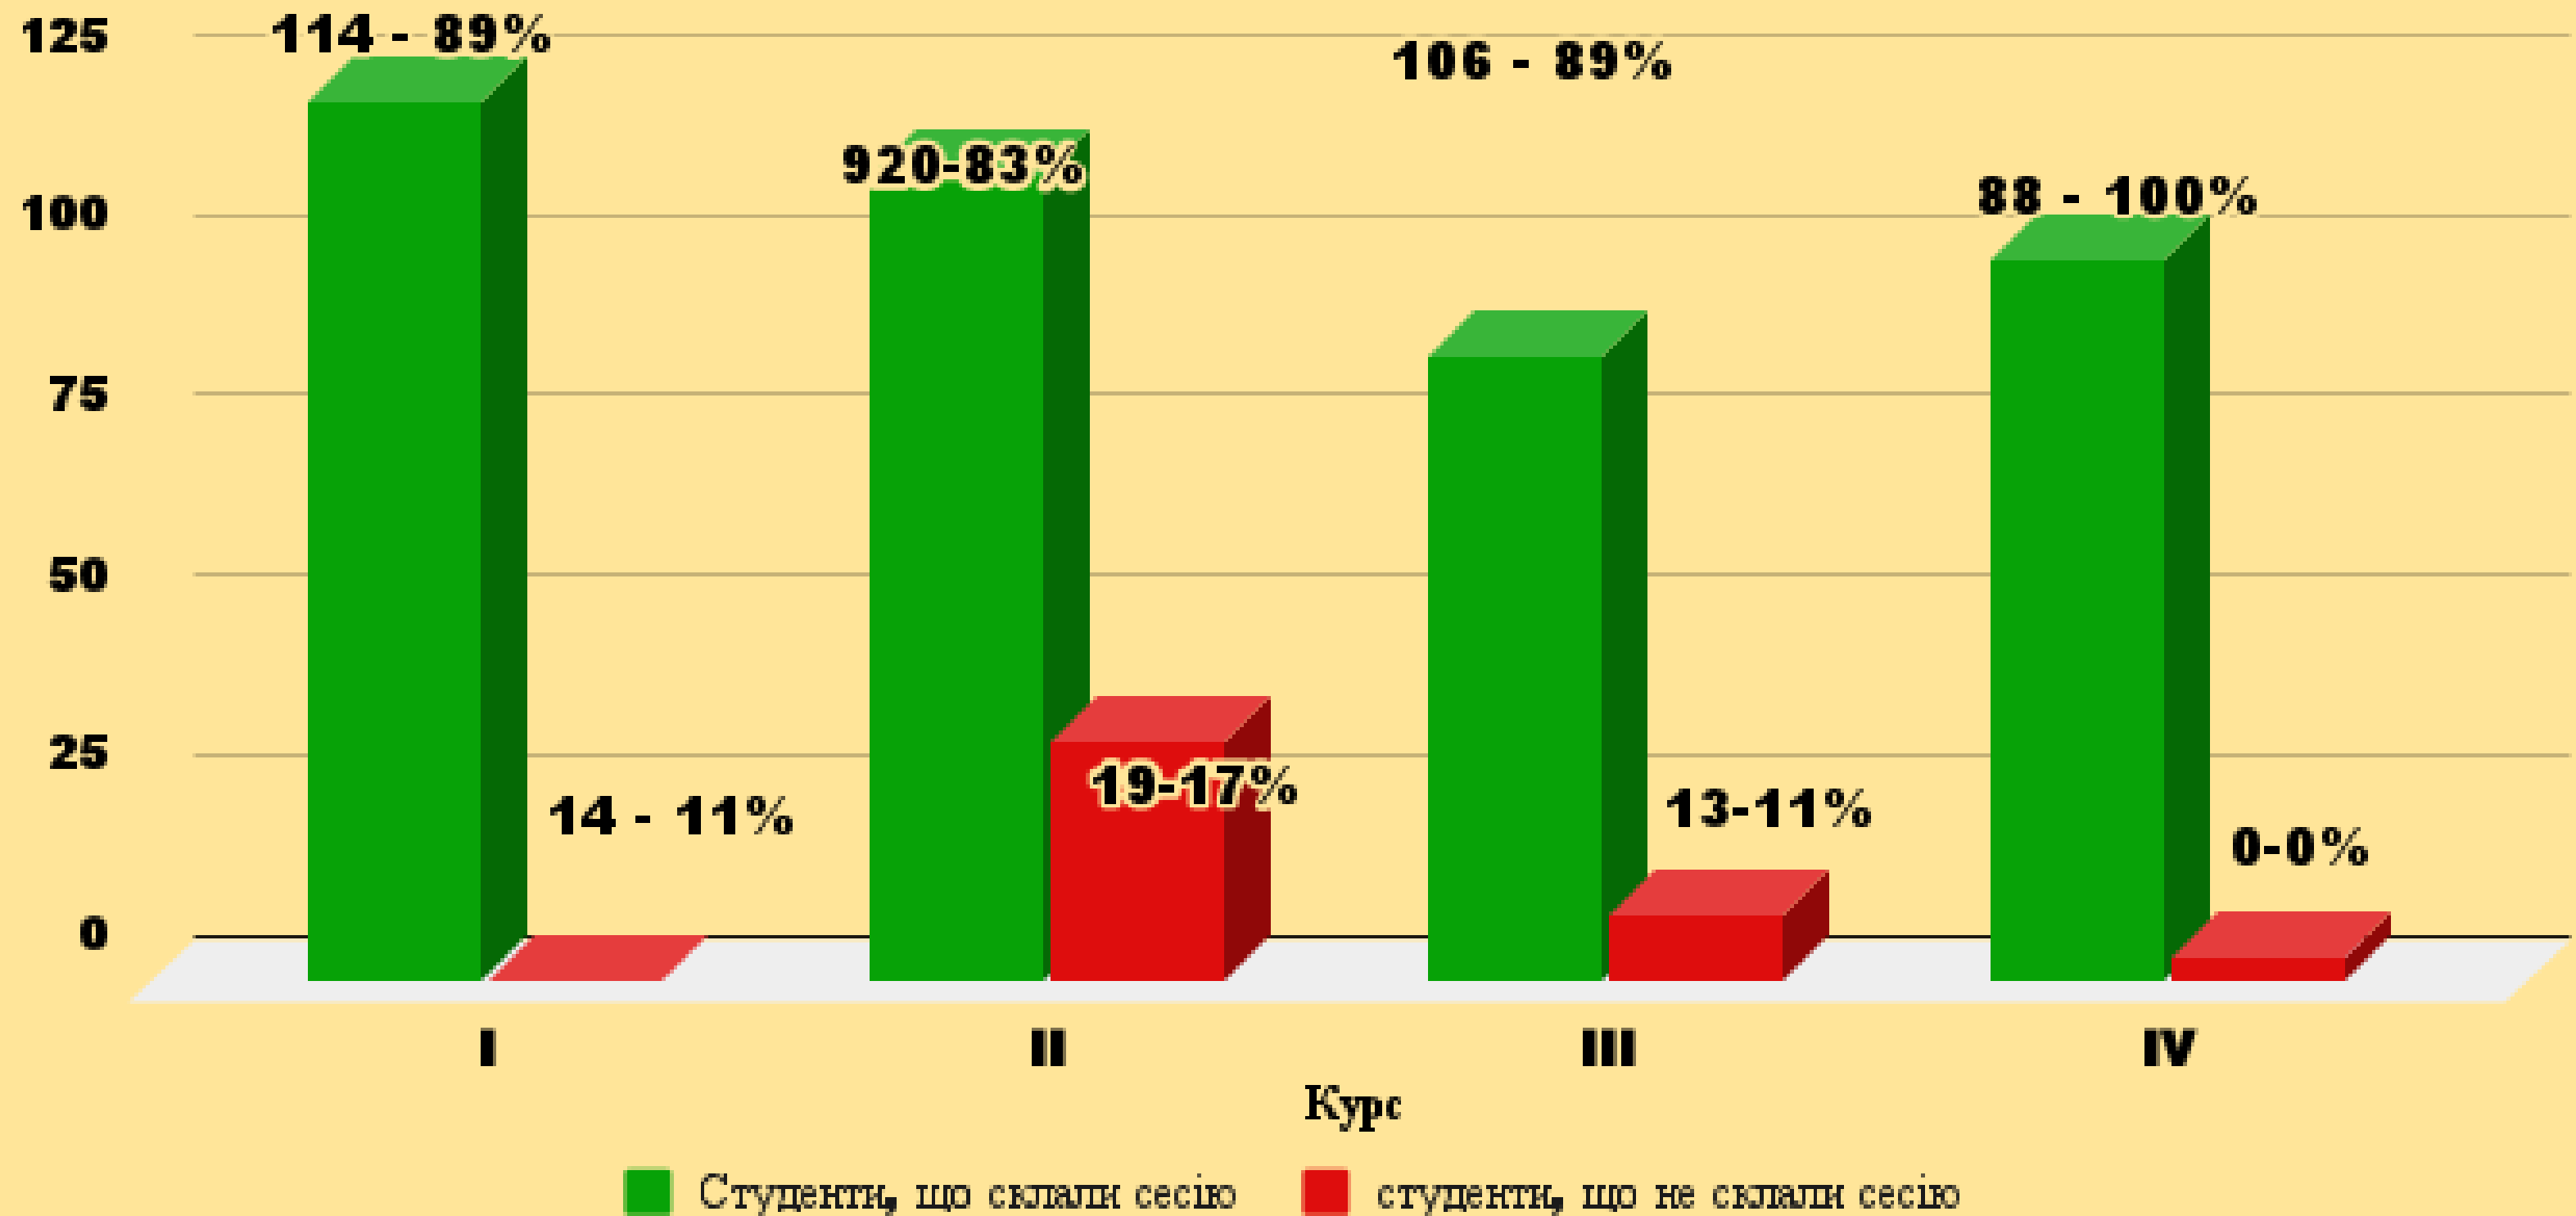

Кількість студентів, що склали/не склали зимову сесію (денна форма)