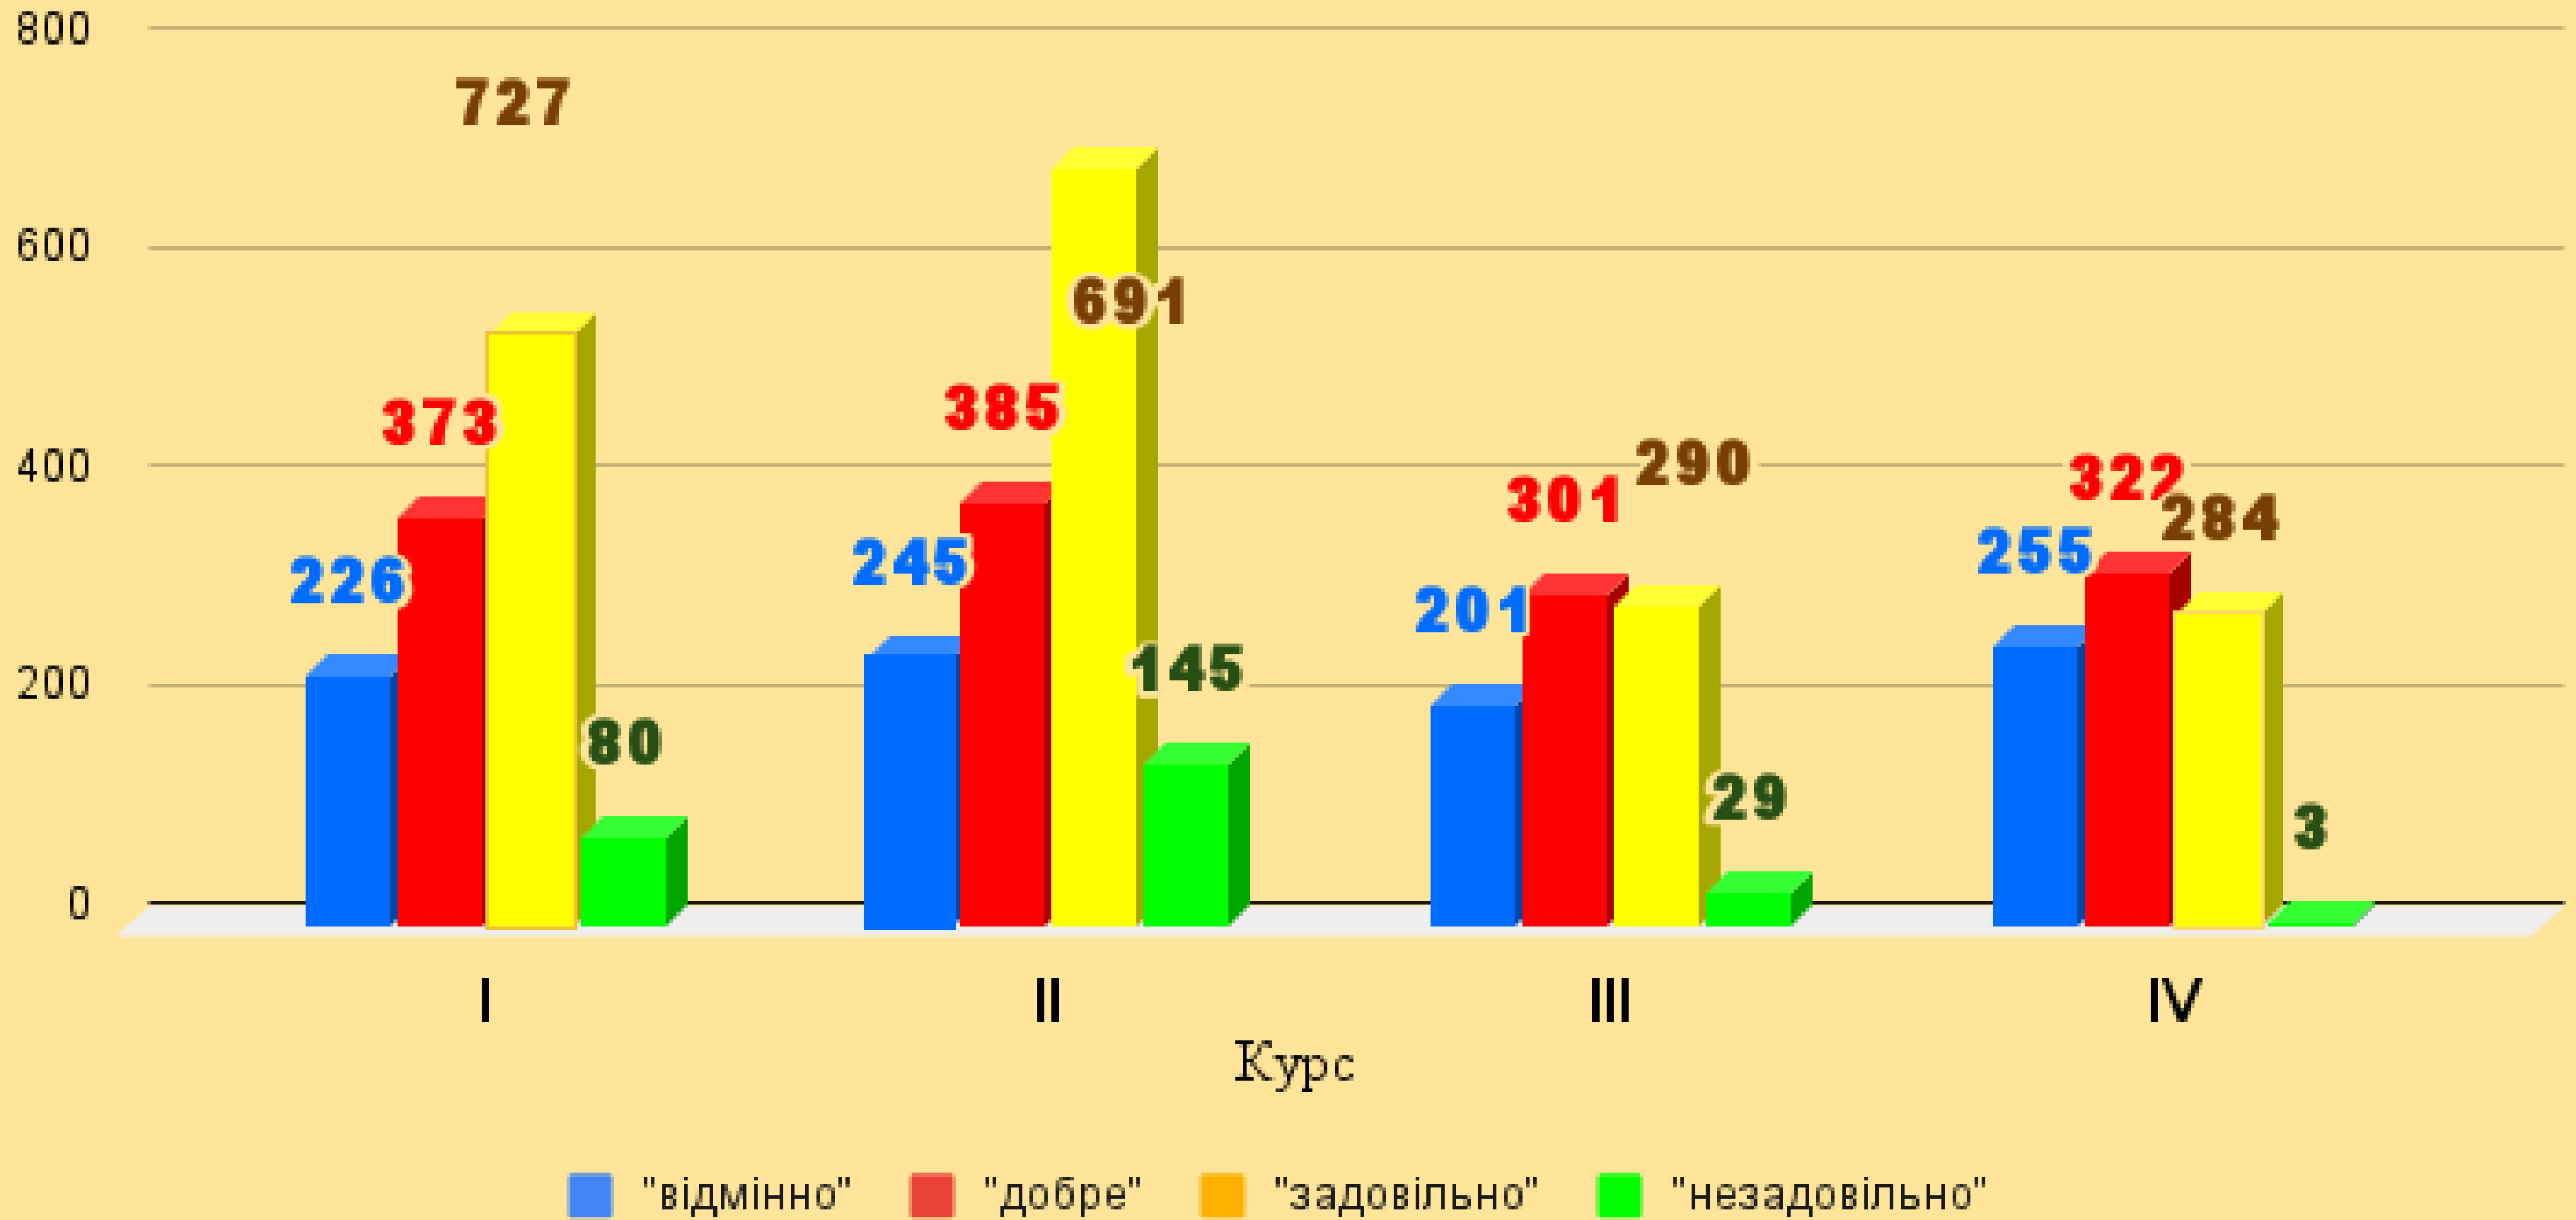

Склад оцінок (денна форма)